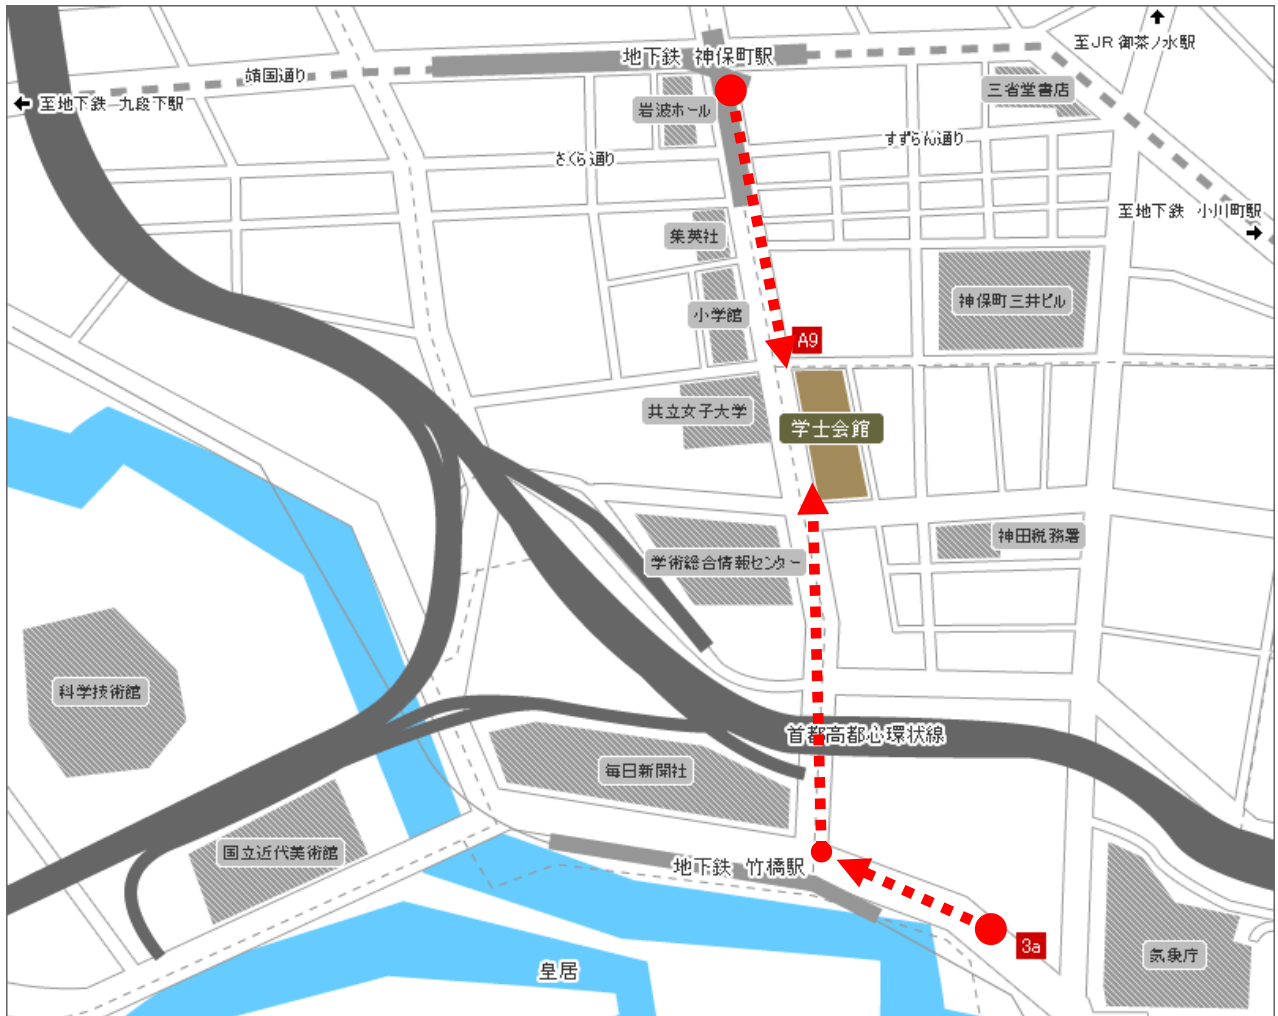

学士会館 案内図

学士会館

101-8459 東京都千代田区神田錦町 3-28
電話 03-3292-5936

交通機関

- ①東京メトロ半蔵門線/都営新宿線
神保町駅下車 A9出口から約1分
- ②東京メトロ東西線
竹橋駅下車 3a出口から徒歩約6分
- ③タクシー利用
東京駅北口からタクシーで約10分